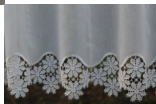

## Scheibengardine Voile Stickerei "Sockel" 45 cm

Scheibengardine "Sockel" Voile mit Bordüre Höhe :45 cm Breite: Meterware nach Maß

Bewertung: Noch nicht bewertet

**Preis**

Preis: 8,95 €

enth. MwSt: 1,43 €

### Beschreibung

Der Voile mit der Eleganten Stickbordüre passt zu jeden Stil ob Landhaus oder Modern. Die Scheibengardine "Sockel" bietet Sichtschutz und gleichzeitig einen guten Blick nach draußen. Schnell und einfach dekoriert durch den Stangendurchzug.

- Höhe :ca.45 cm
- bestickter Voile
- Scheibengardine "Sockel"
- Halbtransparent
- Farbe : Weiß
- Fertiggardine nach Maß
- bis 20 m am Stück lieferbar

- **Moderne Schnittkante**
- **keine Seitennähte mehr**
- **für Gardinenstangen bis 12 mm Durchmesser**
- **Die Bistrogardine mit Stangendurchzug ist einfach und schnell angebracht**
- **Durch die Scheibengardine erhalten Sie leichten Sichtschutz mit viel Tageslicht im Raum**
- **100% Polyester**
- **Waschbar bei 30°C**
- **Die Ware wird für Sie zugeschnitten und ist vom Umtausch ausgeschlossen!**