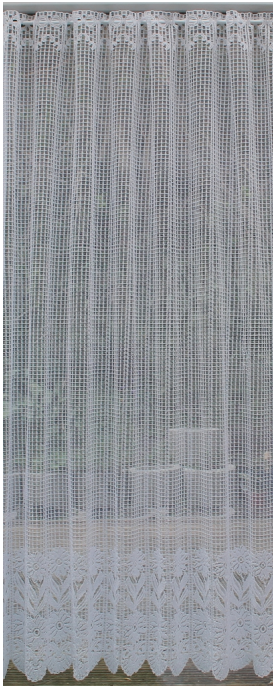

## Scheibengardine "Landhaus" 145 cm

Scheibengardine "Landhaus" Jacquard Höhe : 145 cm Breite: Meterware nach Maß

Bewertung: Noch nicht bewertet

**Preis**

Preis: 10,95 €

enth. MwSt: 1,75 €

[Stellen Sie eine Frage zu diesem Produkt](#)

### Beschreibung

Mit der "Landhaus" Scheibengardine haben Sie einen schweren Jacquardstoff in pflegeleichter Qualität. Der durch das schöne Blumen Motiv in jeden Raum passt. Die Cafehausgardine ist einfach und schnell angebracht. Durch die Bistrogardine erhalten Sie Sichtschutz mit viel Tageslicht im Raum.

- Breite :Meterware nach Maß
- Höhe :ca.145 cm
- Scheibengardine "Landhaus"
- Halbtransparent

- Farbe : Weiß
- Fertiggardine nach Maß
- bis 20 m am Stück lieferbar
- Moderne Schnittkante
- keine Seitennähte mehr
- für Gardinenstangen bis 12 mm Durchmesser
- Die Bistrogardine mit Stangendurchzug ist einfach und schnell angebracht
- Durch die Scheibengardine erhalten Sie leichten Sichtschutz mit viel Tageslicht im Raum
- 100% Polyester
- Waschbar bei 30°C
- Die Ware wird für Sie zugeschnitten und ist vom Umtausch ausgeschlossen!